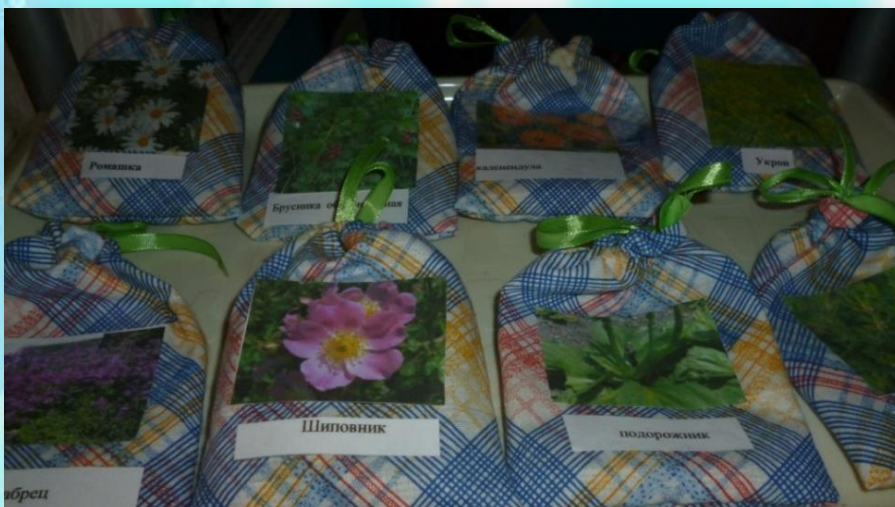

Макет «Пустыня»

Макет «Аквариум»

Емкости и природный материал

Приборы-помощники

Энциклопедии

Тематические альбомы

Схемы и алгоритмы для исследовательской деятельности

Коллекции

Коллекция насекомых

Коллекция лекарственных трав

«Огород на подоконнике» для исследовательской деятельности

«ЦЕНТР ИСКУСТВА»

Наполняемость «Центра искусства»

Образцы росписи

Шаблоны и трафареты

Алгоритмы лепки, рисования, аппликации